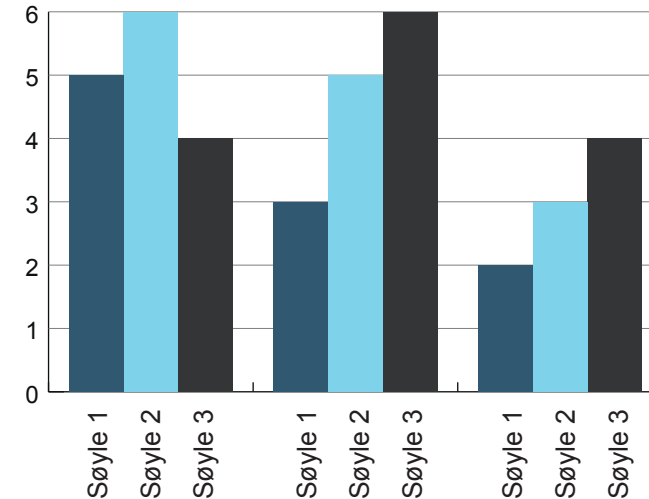

Fargepalett til grafer (UU tilpasset)

I diagram brukes gjerne ulike farger for å formidle forskjellig informasjon. For at alle seende brukere skal skjønne koblingen mellom farge og informasjon, må det også være andre meningsbærere. Det kan for eksempel være at ledeteksten kobles direkte på kakestykket eller grafen, eller at ulike skraveringer benyttes i tillegg til farge.

Kilde: <https://www.uutilsynet.no/veiledning/bruk-av-farger/206>

R:67 G:92 B:116
#435C74

R:166 G:215 B:240
#A6D7F0

R:61 G:60 B:60
#3D3C3C

R:117 G:117 B:117
#757575

R:176 G:176 B:177
#B0B0B1