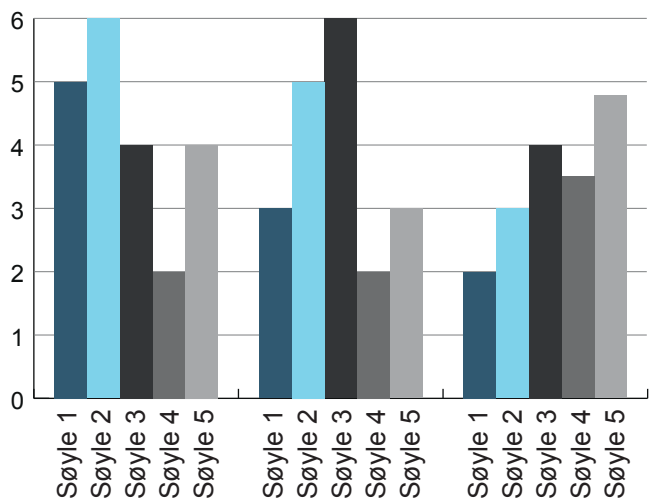

Fargepalett til grafer (UU tilpasset)

I diagram brukes gjerne ulike farger for å formidle forskjellig informasjon. For at alle seende brukere skal skjønne koblingen mellom farge og informasjon, må det også være andre meningsbærere. Det kan for eksempel være at ledeteksten kobles direkte på kakestykket eller grafen, eller at ulike skraveringer benyttes i tillegg til farge.

Kilde: <https://www.uutilsynet.no/veiledning/bruk-av-farger/206>

R:67 G:92 B:116
#435C74

R:166 G:215 B:240
#A6D7F0

R:61 G:60 B:60
#3D3C3C

R:117 G:117 B:117
#757575

R:176 G:176 B:177
#B0B0B1