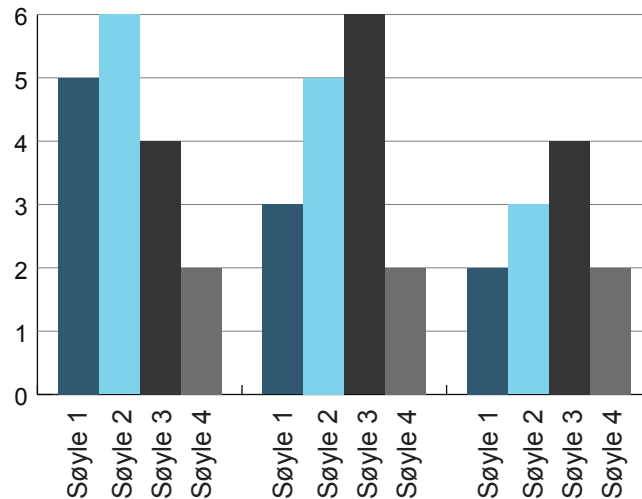

Fargepalett til grafer (UU tilpasset)

I diagram brukes gjerne ulike farger for å formidle forskjellig informasjon. For at alle seende brukere skal skjønne koblingen mellom farge og informasjon, må det også være andre meningsbærere. Det kan for eksempel være at ledeteksten kobles direkte på kakestykket eller grafen, eller at ulike skraveringer benyttes i tillegg til farge.

Kilde: <https://www.uutilsynet.no/veiledning/bruk-av-farger/206>

R:67 G:92 B:116
#435C74

R:166 G:215 B:240
#A6D7F0

R:61 G:60 B:60
#3D3C3C

R:117 G:117 B:117
#757575

R:176 G:176 B:177
#B0B0B1